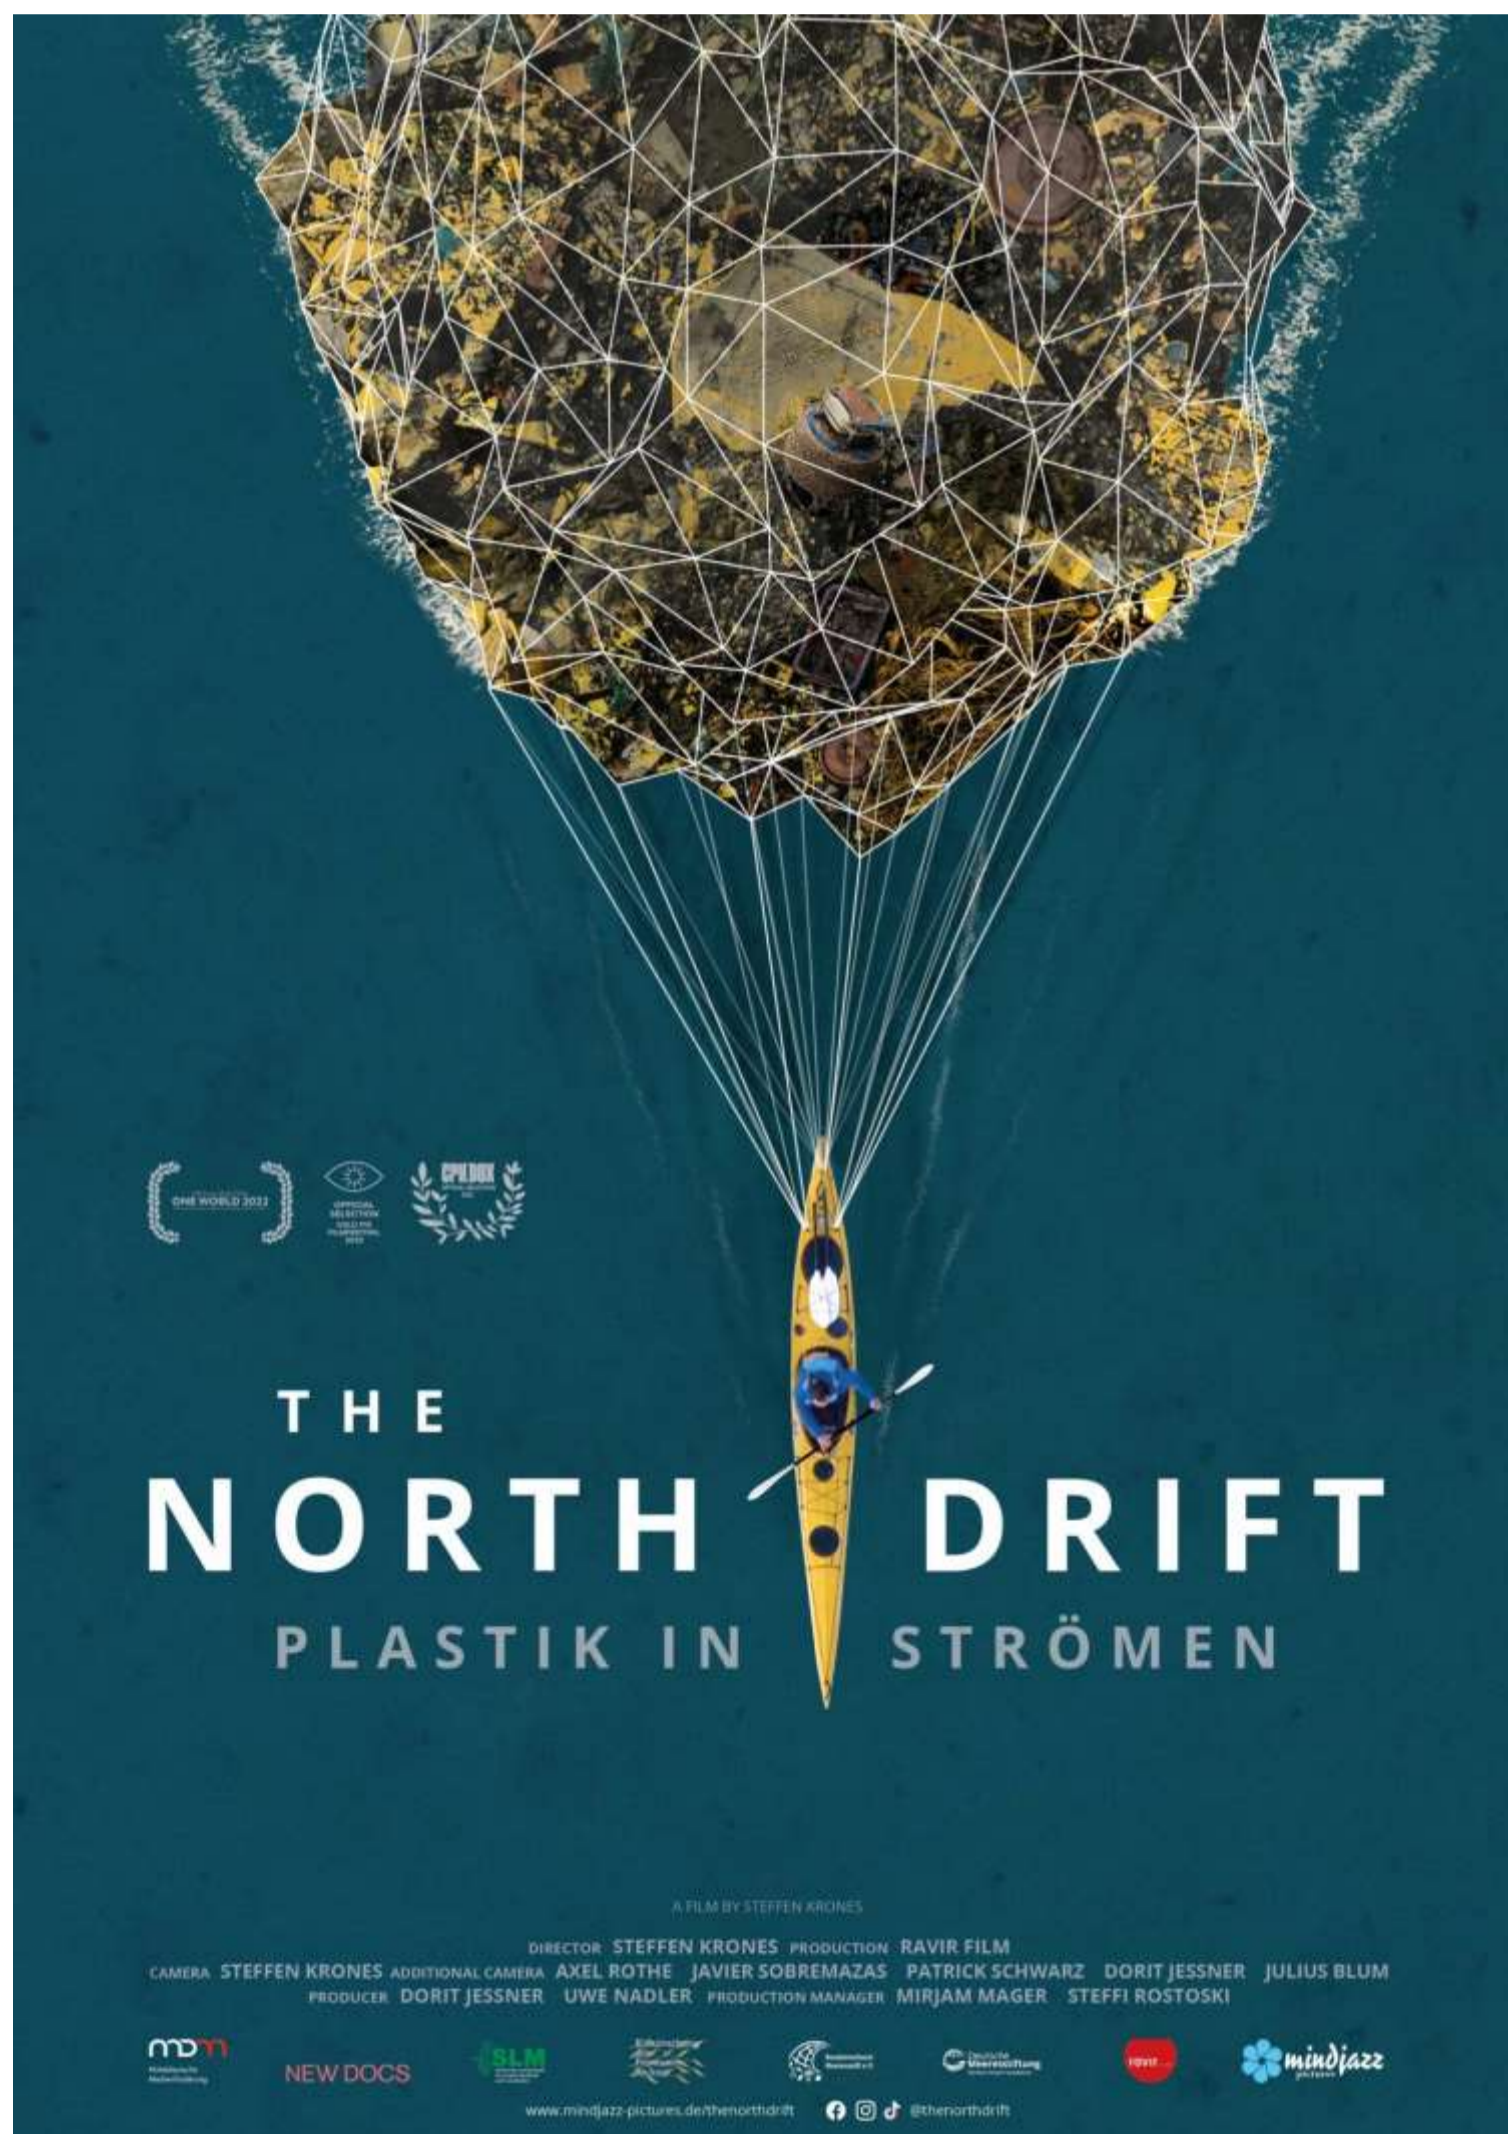

solerluethi.ch - Kunst am Zug und CINÉ-DOC

zeigen inmitten aus Abfall gefertigten skurilen Kreationen mit
Eigenleben, den Dokumentarfilm von Steffen Krones.

«**The North Drift**» Eine deutsche Bierflasche, die auf einer der entlegensten Inseln Norwegens, den Lofoten im Nordpolarmeer, an Land gespült wurde. Wie ist sie hierhergekommen? Kann Abfall wirklich so weit reisen?

Der Film nimmt uns mit auf ein wissenschaftliches Abenteuer elbabwärts über die Nordsee bis nach Norwegen und zeigt uns, dass wir Teil eines Kreislaufs sind, in dem jeder Einzelne von uns die Macht hat, etwas zu verändern.